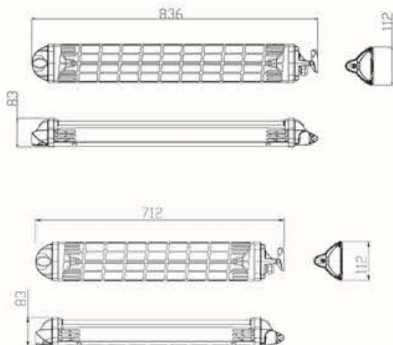

FIORE BLACK

Dostavlja se s lancima za ovjes

Model FIORE je jednostavna grijalica s infracrvenom tehnologijom.

Design jednostavnih linija, povoljna cijena i blago narančasta svjetlost će zadovoljiti potrebe vaših klijenata i dati topao ugođaj prostoru.

Vodootporno IP65

MADE IN ITALY

Tehničke osobine :

Dimenzije (mm) : 836 x 112 x 83

Težina : 1 kg

Električni napon : 230V~50-60Hz

Snaga : 1760 W

Žarulja : Tunksten

Vijek trajanja žarulje: 5000 sati

Površina grijanja : 10 m²

Kabel : 3 metra (H05RN-F)

Zrake : IR-A (infracrvene)

Sklopka : Da