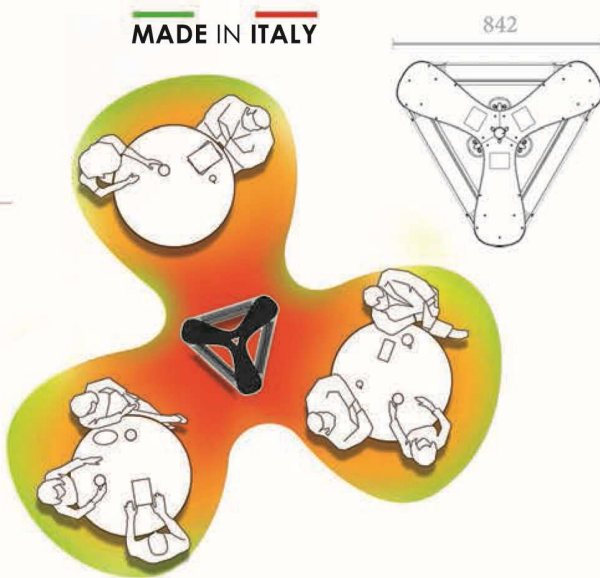

GIRO SOLE

*GIRO SOLE omogućuje grijanje za 360°.
Isporučuje se na stalku ili s ovjesom za plafon.
GIRO SOLE je kombinacija od 3 grijalice FIORE
od 1200W narančaste svjetlosti.*

Vodootporno IP65

Tehničke osobine

| | | |
|--------------------------------|------------------------------------|-------------------------------------|
| <i>Dimenzije (mm) :</i> | <i>Na stropu</i> 84,2 x 94 x 52 | <i>Na stupu</i> 84,2 x 294 x 214 |
| <i>Težina :</i> | 6 kg | 18 kg |
| <i>Električni napon :</i> | 220-240V / 380-400V | 220-240V / 380-400V |
| <i>Snaga :</i> | 3 x 1200 W | 3 x 1200 W |
| <i>Žarulja :</i> | Tunksten | Tunksten |
| <i>Vijek trajanja žarulje:</i> | 5000 sati | 5000 sati |
| <i>Površina grijanja :</i> | 18 m ² | 18 m ² |
| <i>Zrake :</i> | IR-A (infracrvene) | IR-A (infracrvene) |
| <i>Sklopka :</i> | Da | Da |