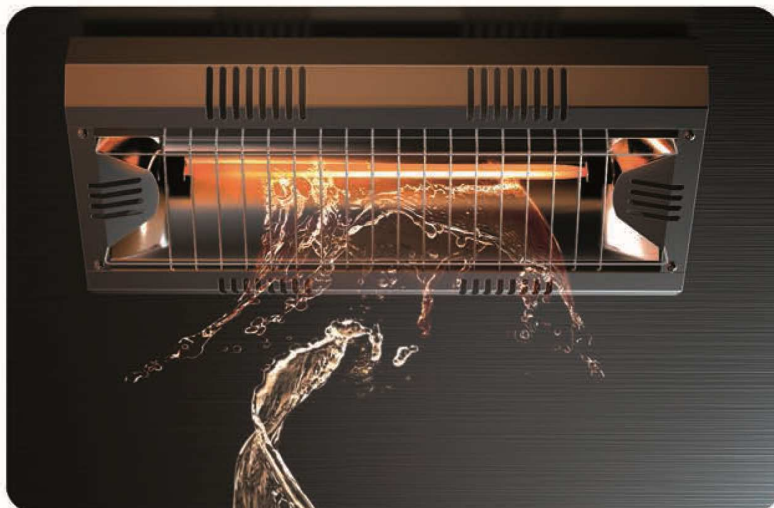

HATHOR LOW GLARE WHITE

Model HATOR je naša najjača grijalica. Dostupna je u 3 verzije :
2.000W, 4.000W i 6.000W.

Idealna je za javne prostore, kao što su caffe-barovi, restorani, skladišta, crkve...
Žarulja grijalice isijava blagu svjetlost koja ne zasljepljuje i ne mijenja svjetlost
u prostoru (samo 7Lux-a na 3m udaljenosti).

Vodootporno IP55

Tehničke osobine :

Jednostruki Dimenzije (mm) : 235 x 496 x 313
Težina : 1,7 kg
Električni napon : 220-240V~50-60Hz
Snaga : 2000W
Žarulja : blaga svjetlost
Vijek trajanja žarulje: 5000 sati
Površina grijanja : 15 m²
Kabel : (na upit)
Zrake : IR-A (infracrvene)
Sklopka : NE